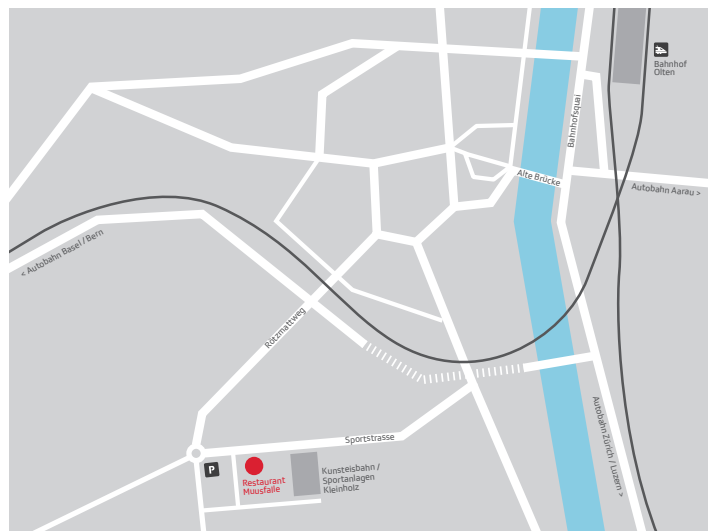

Veranstaltungsort

Restaurant «Muusfalle»
 Sportpark Kleinholz
 Sportstrasse 95
 4600 Olten

Anreise mit ÖV

Ab Bahnhof Olten Bus Nummer 503 bis Haltestelle Kunsteisbahn. Die Haltestelle befindet sich direkt vor, das Restaurant «Muusfalle» im Sportpark Kleinholz. Bitte Beschilderung beachten.